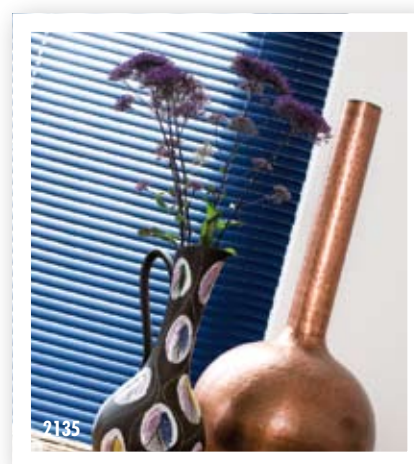

*U vindt altijd een horizontale jaloezie die bij u past.
Zo kunt u kiezen voor uw lievelingskleur,
de kleur die past bij uw interieur of juist voor een kleur die heel gedurfd is.
Laat u verrassen door de nieuwste technieken en de laatste trends.*

De collectie horizontale jaloezieën biedt u aluminium lamellen in tientallen kleuren en structuren. U kunt ook kiezen voor horizontale jaloezieën met houten, transparante of textiel lamellen. Buitengewoon zijn de leren lamellen, waarmee u echt iets bijzonders voor uw raam heeft.

Met een keuze uit tientallen kleuren en uitvoeringen, vindt u zeker de jaloezie die aansluit bij uw interieur.